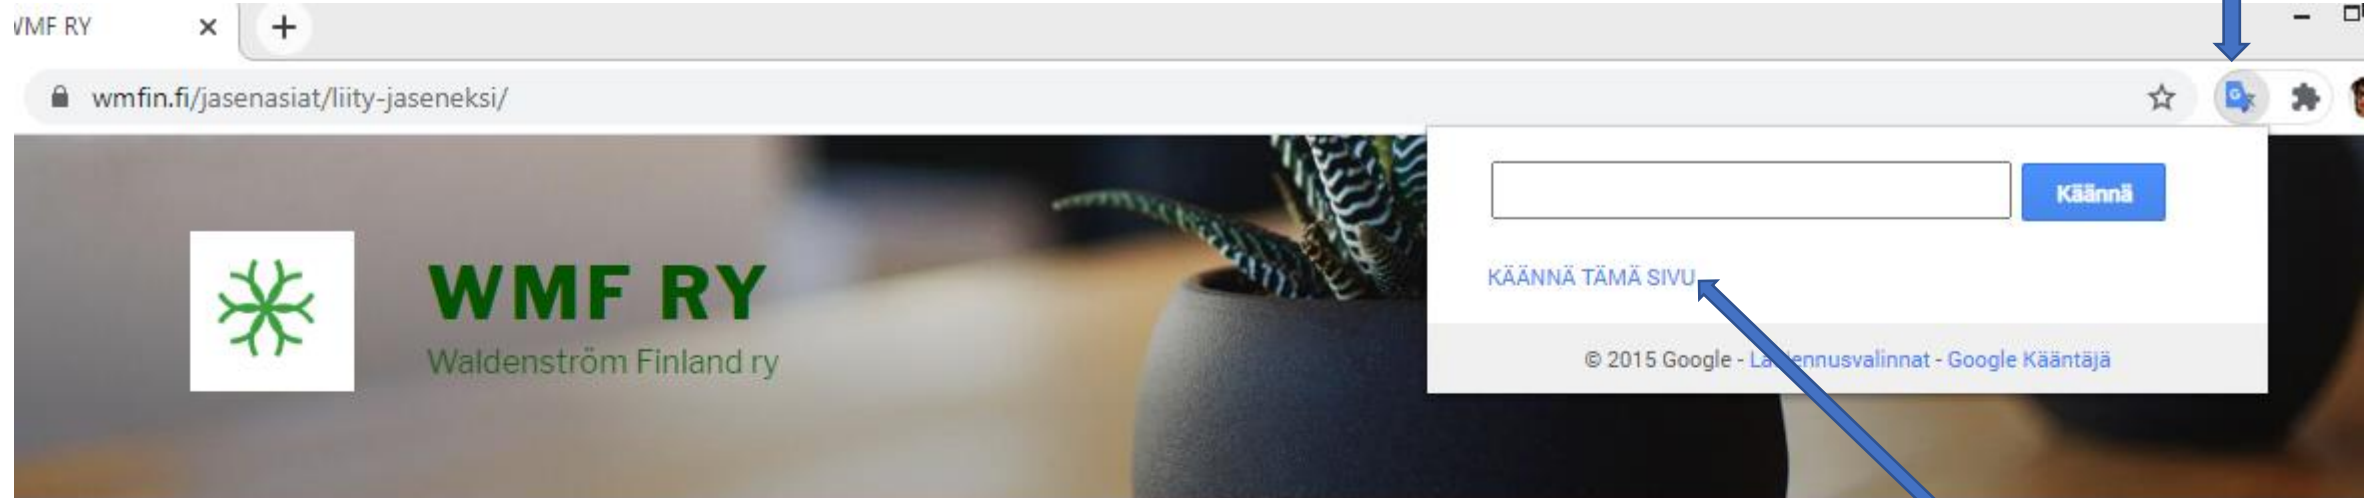

Voit kääntää Windowsissa HTML nettisivuja mille tahansa kielelle määrittämällä Chrome selaimeen laajennuksen 'Google Kääntäjä'.

1. Pääset asetuksiin [tästä linkistä](#).

Etusivu > Laajennukset > Google Kääntäjä

Google Kääntäjä

Saatavilla sivustolla [translate.google.com](https://translate.google.com)

2. Paina Lisää Chromeen

Lisää Chromeen

3. Lisää laajennus

4. Ylös oikealle tulee Google kääntäjä ikoni.

# Sivulla, jonka haluat kääntää

A. Paina Kääntäjä ikonia

B. Paina KÄÄNNÄ TÄMÄ SIVU